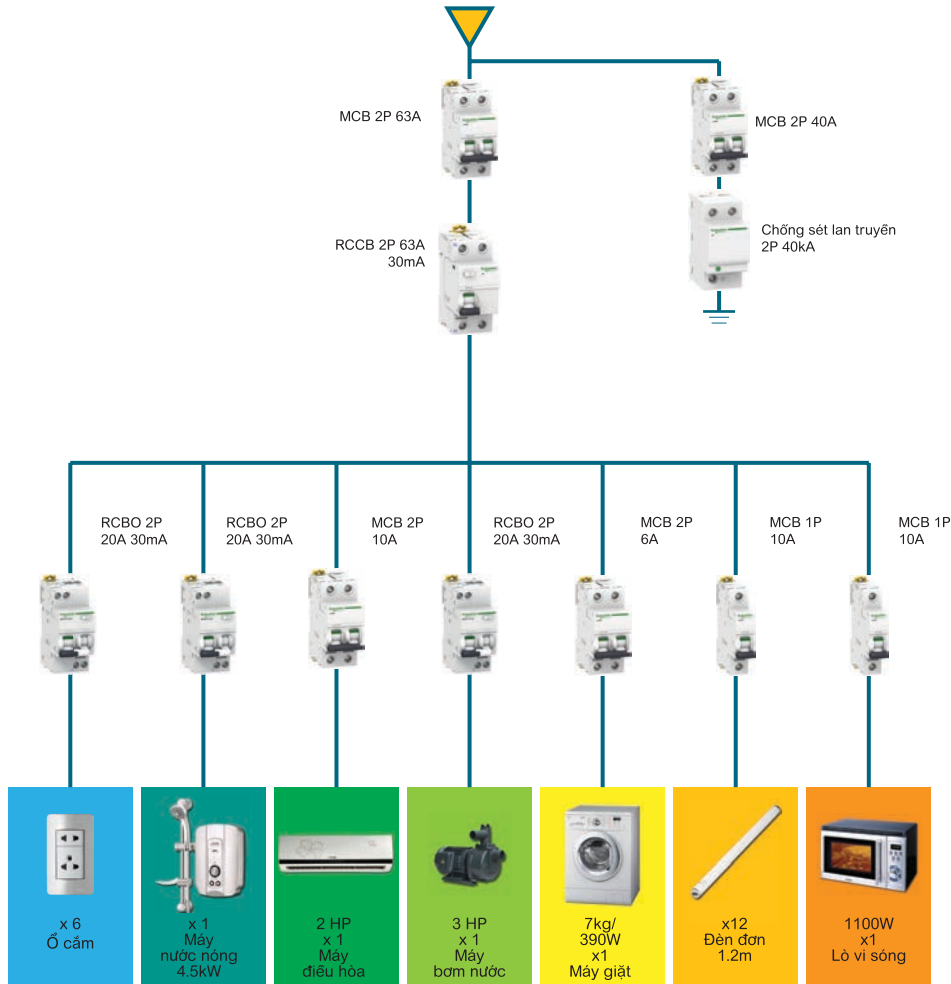

SƠ ĐỒ MẠNG ĐIỆN AN TOÀN CHUẨN

Khuyến cáo lựa chọn cầu dao tự động theo tiết diện dây dẫn

Tiết diện dây dẫn	Mục đích sử dụng	Công suất cho phép tối đa	Lựa chọn cầu dao tự động	
1.5mm²	■ Dùng cho đèn, nguồn các loại ổ cắm thông dụng hoặc thiết bị ít hao điện, (chuông cửa, vv,)	■ < 2300W	■ 10A	
2.5mm²	■ Cung cấp nguồn cho ổ cắm hoặc ổ cắm chuyên dụng (máy giặt, máy nước nóng, lò sưởi điện)	■ < 3680W	■ 16A - 20A	
4mm²		■ < 5750W	■ 25A	
6mm²	■ Dùng cho các thiết bị như nồi cơm điện, lò nướng, lò sưởi điện CÔNG SUẤT CAO	■ < 7360W	■ 32A	
10mm²	■ Dùng để kết nối điện giữa thiết bị đóng ngắt và tủ điện.	■ 6/9/12kVA	■ 16 - 32 A đến 50 A	
16mm²		■ 50/60 kVA	■ 63 A	
25mm²		■ Dùng cho dây dẫn có chức năng bảo vệ chính: phải có cùng tiết diện như dây nối giữa thiết bị đóng ngắt và tủ điện.